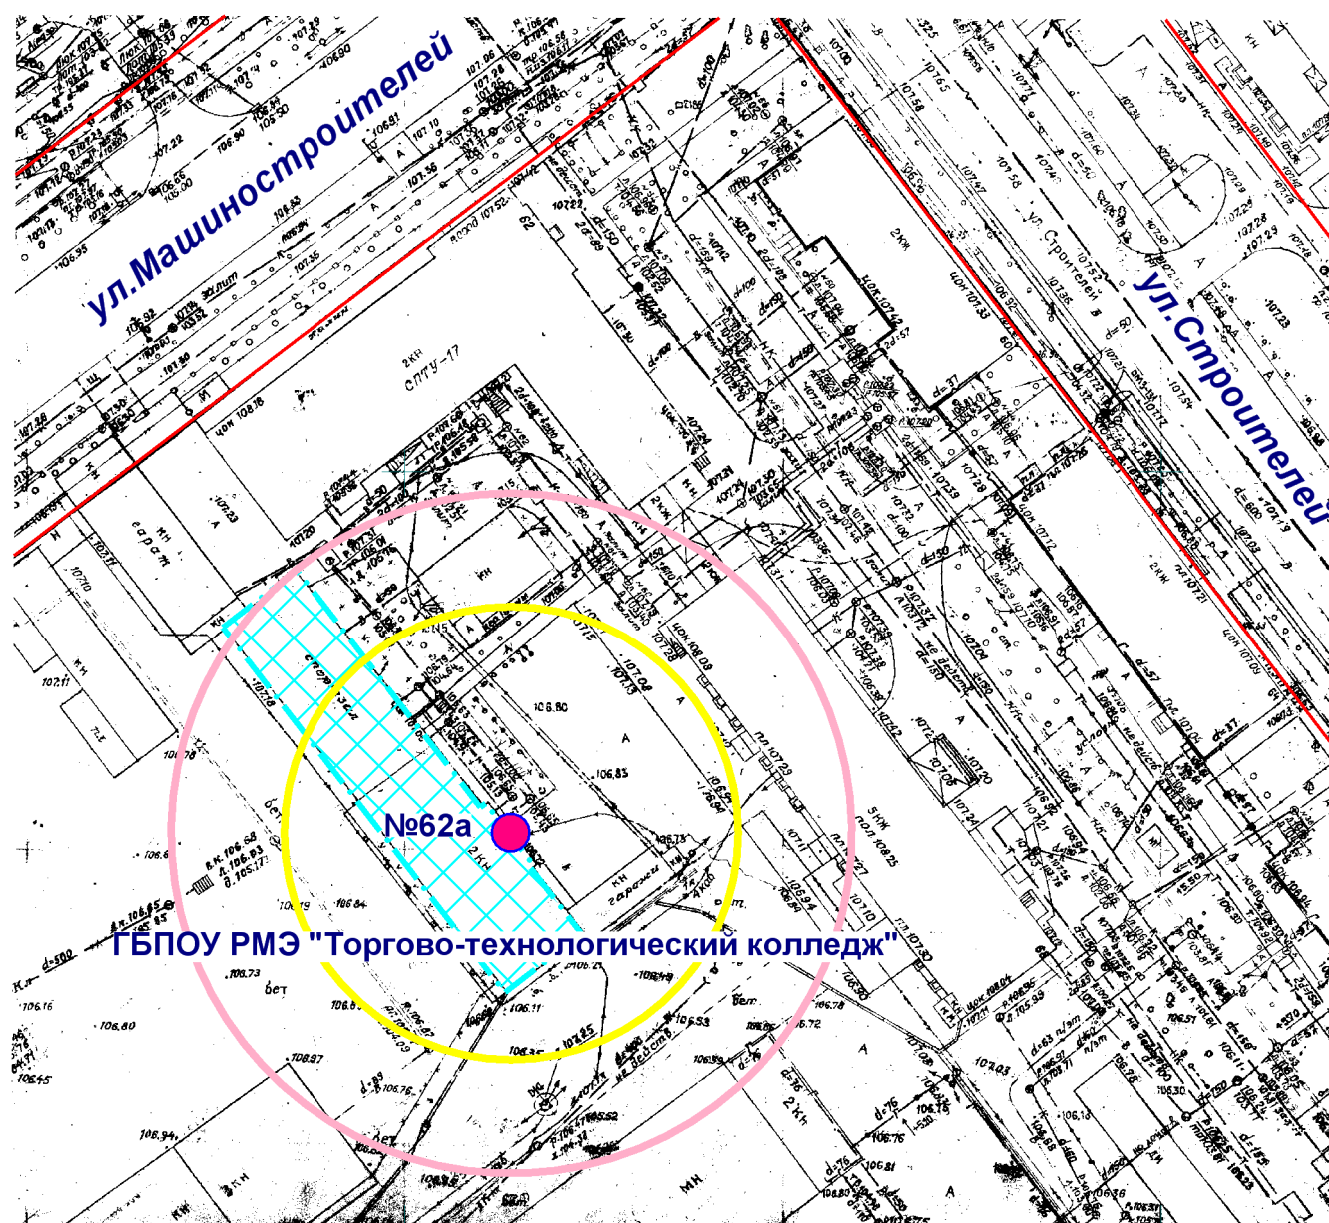

# Схема границ прилегающих территорий

- Входы на объект
- Территория объекта
- Радиус 30 м
- Радиус 45 м

МУП "АРХИТЕКТОР"			Заказчик: Администрация городского округа "Город Йошкар-Ола"			
Директор		Парманов	Объект: ГБПОУ РМЭ "Торгово-технологический колледж" местоположение: РМЭ, г.Йошкар-Ола, ул. Строителей, д. 62а			
И.о.нач. ОИРД		Казакова				
Исполнитель		Кириллова	Масштаб	Дата	Номер	Листов
			1:1000	01.07.2019	19-081	1